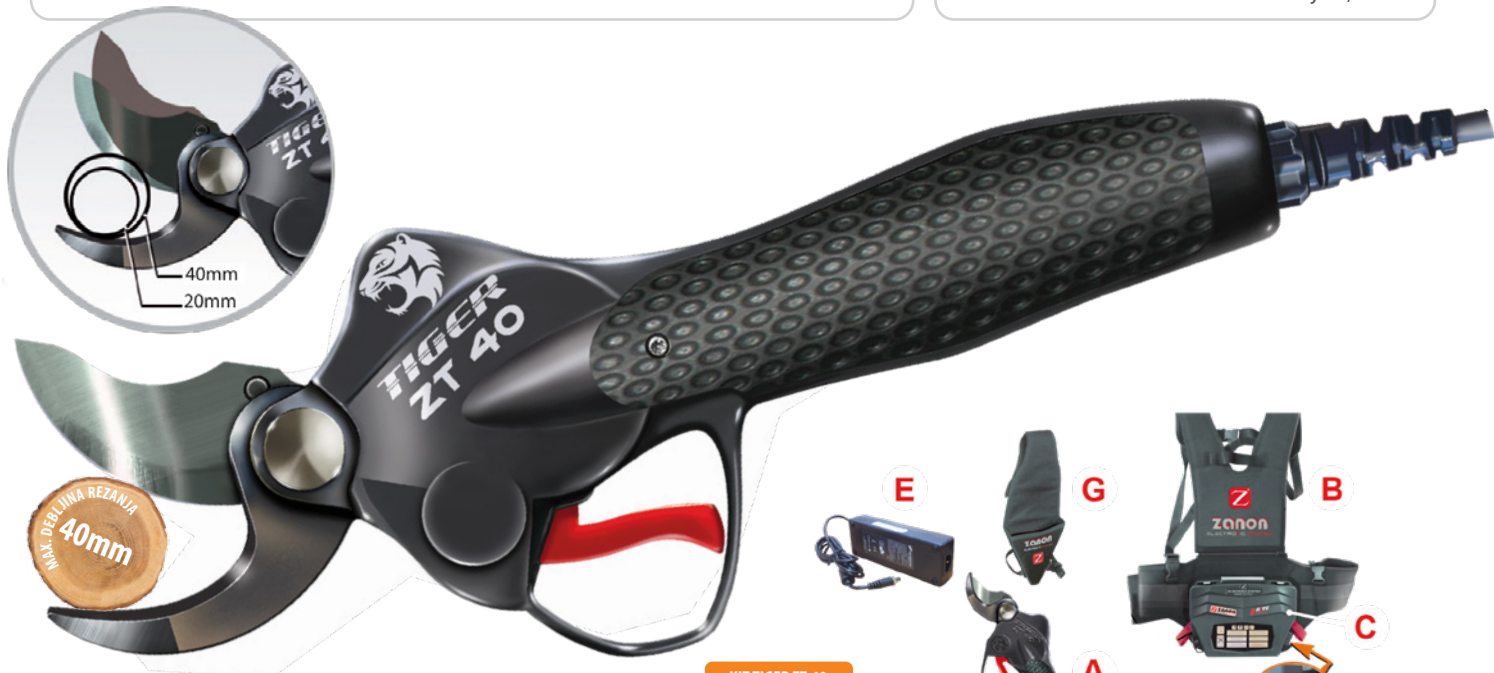

# Škare za rezidbu voćnjaka, vinograda, parkova i nasada model TIGER ZT-40 - BATERIJSKE

## tehničke karakteristike

- Baterijske škare ZANON TIGER ZT-40 su zbog male težine i Ergonomskog rukohvata te teleskopske palice (dodatna oprema) izrazito učinkovite prilikom rezidbe vinograda, voćnjaka, parkova i nasada.
- Precizno izrađeno sječivo i kontrola pritiska omogućuju izrazito kvalitetan i čist rez.
- Opremljene su sa električnim podešavanjem reza (poluotvaranje - puni rez) čime je dobivena znatna ušteda na vremenu.
- Reverzibilni priključak škara na bateriju koji omogućuje jednaku kvalitetu rada kako za dešnjake tako i za ljevake.

## tehničke karakteristike

- LI-ION baterija DS600 kapaciteta 50.4 / 5,8 (Volt / Ah)
- Mogućnost spajanja na baterije DS 1300-1700 (vidi stranicu multifunkcionalne baterije DS)
- Autonomija rada do 2 radna dana (16 sati)
  - Buka reducirana do 60dB(A)
  - Razina vibracije 2,5m/s2

### KOMPLET UREĐAJA KIT TIGER ZT-40 SADRŽI:

- A) Električne škare
- B) Naramenice, opasač i leđni nosač baterije
- C) Baterija s kontrolnom jedinicom (nije u opremi \*TIGER ZT-40)
- D) Kabel za spajanje škara na bateriju
- E) Punjač baterije
- F) Kofer
- G) Futrola za škare
- H) Ručni alat
- L) Upute za rukovanje i održavanje