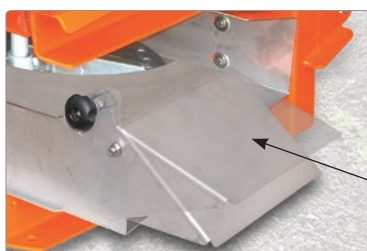

centrifugalni rasipači mineralnih i peletiranih gnojiva sa dvostrukim diskom za vinograde i voćnjake modeli VIGNA i TVS

tehničke karakteristike

- Priključak na traktore I^o i II^o kategorije
- Usipni lijevak (koš) iz čeličnog lima - modeli **VIGNA i TVS**
- Usipni lijevak (koš) iz INOX-a - modeli **VIGNA INOX i TVS INOX**
- Oprema za bočno rasipanje gnojiva u desnu i lijevu stranu (regulacija od 1,5 do 5 metara) u serijskoj opremi **modela VIGNA**
- Dvostruki diskovi iz **INOX-a**
- Mehaničke komande za regulaciju doziranja
- Zbog male ukupne širine (VIGNA 110 cm i modela TVS 140 cm) te mogućnosti ugradnje opreme za bočno (usmjereno – lokalizirano) rasipanje gnojiva u desnu i lijevu stranu (dodatna oprema modela TVS) namijenjeni su i za rad u vinogradima i voćnjacima
- Mreža za usitnjavanje gruda
- **Kardanska osovina**

Slika 1

Slika 2

Primjena u vinogradima i voćnjacima

1,5 m – 5 m 1 m

MODEL	Kapacitet	Širina rasipanja min-max	Mjere š x d x v	Težina stroja	Veleprodajna cijena	Maloprodajna cijena
	Litara				m	kg
TVS 600	600	6 - 18 (1,5 - 5 m sa opremom za bočno rasipanje gnojiva u desnu i lijevu stranu)	140x115x105	180	15.800,00	19.750,00
TVS 800	800		140x115x122	195	17.600,00	22.000,00
TVS 1000	1000		140x115x139	210	19.400,00	24.250,00
TVS 600 INOX	600		140x115x105	180	21.500,00	26.875,00
TVS 800 INOX	800		140x115x122	195	23.900,00	29.875,00
TVS 1000 INOX	1000		140x115x139	210	26.300,00	32.875,00
VIGNA 600	600		110x115x105	188	18.400,00	23.000,00
VIGNA 800	800		110x115x122	203	20.000,00	25.000,00
VIGNA 1000	1000		110x115x139	218	21.800,00	27.250,00
VIGNA 600 INOX	600		110x115x105	188	24.000,00	30.000,00
VIGNA 800 INOX	800	110x115x122	203	26.400,00	33.000,00	
VIGNA 1000 INOX	1000	110x115x139	218	28.700,00	35.875,00	