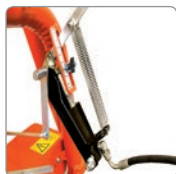

tehničke karakteristike

- Priključak na traktore I^o i II^o kategorije
- Usipni lijevak (koš) iz čeličnog lima (modeli XA i TVM)
- Usipni lijevak (koš) iz visokokvalitetne plastike, dno lijevka iz INOX-a (modeli XL)
- Mehaničke komande za regulaciju količine rasipanja
- Mogućnost rasipanja samo u lijevu ili desnu stranu
- Mogućnost usmjerenog (lokaliziranog) rasipanja gnojiva u desnu ili u lijevu stranu - primjena u vinogradima i voćnjacima (dodatna oprema modela XA i XL)
- Kardanska osovina - modeli TVM
- Sa dodatnom opremom namijenjeni su i za rasipanje soli i pijeska u zimskim uvjetima (**komunalna izvedba**)

MODEL XA

MODEL XL - s opremom za rasipanje u lijevu i desnu stranu

slika 1

slika 2

slika 3

slika 4

slika 5

slika 6