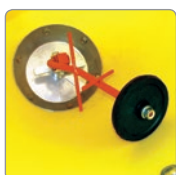

tehničke karakteristike

- Priključak na traktore I^o i II^o kategorije
- Usipni lijevak (koš) iz čeličnog lima (modeli XA i TVM)
- Usipni lijevak (koš) iz visokokvalitetne plastike, dno lijevka iz INOX-a (modeli XL)
- Mehaničke komande za regulaciju količine rasipanja
- Mogućnost rasipanja samo u lijevu ili desnu stranu
- Mogućnost usmjerenog (lokaliziranog) rasipanja gnojiva u desnu ili u lijevu stranu - primjena u vinogradima i voćnjacima (dodatna oprema modela XA i XL)
- Kardanska osovina - modeli TVM
- Sa dodatnom opremom namijenjeni su i za rasipanje soli i pijeska u zimskim uvjetima (**komunalna izvedba**)

MODEL XA

MODEL XL - s opremom za rasipanje u lijevu i desnu stranu

slika 1

slika 2

slika 3

slika 4

slika 5

slika 6