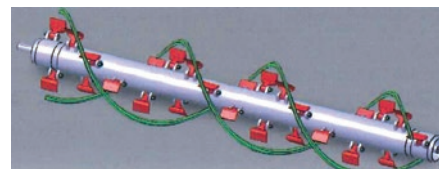

malčeri vinogradarsko-voćarski modeli TFB

Za rad u vinogradima, maslinicima i voćnjacima u uskim redovima i niskom krošnjom

Malčeri modeli TFB zahvaljujući **manjenoj visini kućišta (50 cm)** optimalni su za malčiranje vinograda, maslinika i voćnjaka **niske krošnje**. Također je idealan za usitnjavanje trave, korova, kukuruzovine, slame, plantaža općenito.

Opremljen je čvrstom čeličnom strukturom i rotorom velikog promjera sa sistemom OVERLAP (dvostrukim spiralnim preklapanjem radnih tijela – čekića).

standardna oprema

- Priključak na traktore u 3 tocke - I^o i II^o kategorija
- Reduktor za 540 o/min (ili 1000 o/min – navesti prilikom narudžbe)
- Zadnji valjak podesiv po visini
- Čekići, kontračekići
- Bočni klizači - sanjke podesivi po visini
- Poklopac za otvaranje na zadnjem dijelu plašta malčera za lakši rad i veću propusnost
- Plivajući noževi na zadnjem dijelu plašta malčera za skupljanje polegnutih stabljika (granja, šiblja, kukuruzovine i dr.)
- Klizni bočni pomak – mehanički
- Slobodno tekuća spojka u reduktoru malčera - zaštita od preopterećenja
- **Rotor OVERLAP – dvostruko spiralno preklapanje radnih tijela – čekića - Slika 1**