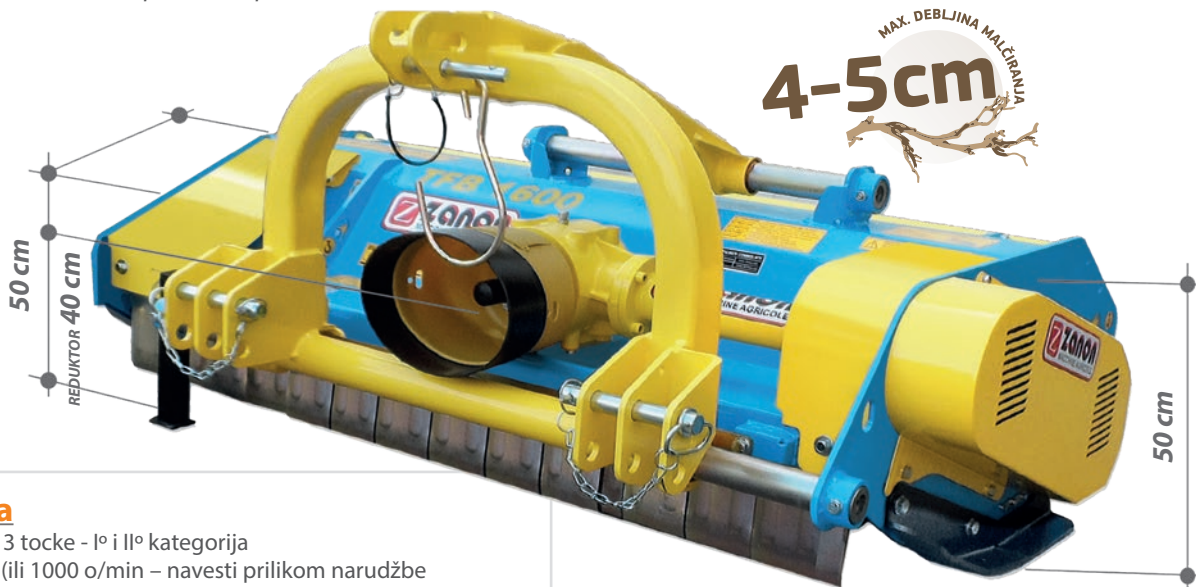

malčeri vinogradarsko-voćarski modeli TFB

Za rad u vinogradima, maslinicima i voćnjacima u uskim redovima i niskom krošnjom

Malčeri modeli TFB zahvaljujući **manjenoj visini kućišta (50 cm)** optimalni su za malčiranje vinograda, maslinika i voćnjaka **niske krošnje**. Također je idealan za usitnjavanje trave, korova, kukuruzovine, slame, plantaža općenito.

Opremljen je čvrstom čeličnom strukturom i rotorom velikog promjera sa sistemom OVERLAP (dvostrukim spiralnim preklapanjem radnih tijela – čekića).

standardna oprema

- Priključak na traktore u 3 tocke - I^o i II^o kategorija
- Reduktor za 540 o/min (ili 1000 o/min – navesti prilikom narudžbe)
- Zadnji valjak podesiv po visini
- Čekići, kontračekići
- Bočni klizači - sanjke podesivi po visini
- Poklopac za otvaranje na zadnjem dijelu plašta malčera za lakši rad i veću propusnost
- Plivajući noževi na zadnjem dijelu plašta malčera za skupljanje polegnutih stabljika (granja, šiblja, kukuruzovine i dr.)
- Klizni bočni pomak – mehanički
- Slobodno tekuća spojka u reduktoru malčera - zaštita od preopterećenja
- **Rotor OVERLAP – dvostruko spiralno preklapanje radnih tijela – čekića - Slika 1**

Slika 1

MODEL	Radna širina	Ukupna širina	Broj čekića	Plivajući noževi	Potrebna snaga	Težina stroja	Veleprodajna cijena	Maloprodajna cijena
	cm	cm	kom	kom	KS	kg	kuna	kuna
TFB								
TFB 1200	120	143	10	10	30 – 40	505	23.200,00	29.000,00
TFB 1400	140	162	12	12	35 – 60	550	25.200,00	31.500,00
TFB 1500	150	171	12	13	35 – 60	600	26.200,00	32.750,00
TFB 1600	160	186	14	14	40 – 70	610	27.200,00	34.000,00
TFB 1800	180	205	16	16	50 – 70	650	28.500,00	35.625,00
TFB 2000	200	224	18	18	60 – 80	705	29.500,00	36.875,00
TFB 2200	220	243	20	19	70 – 90	760	30.800,00	38.500,00
TFB 2400	240	262	20	20	80 – 100	805	33.700,00	42.125,00
TFB 2600	260	281	22	21	90 – 100	860	35.400,00	44.250,00
TFB 2800	280	300	24	22	90 – 110	905	37.400,00	46.750,00
TFB 3000	300	319	26	24	110 – 115	930	39.800,00	49.750,00