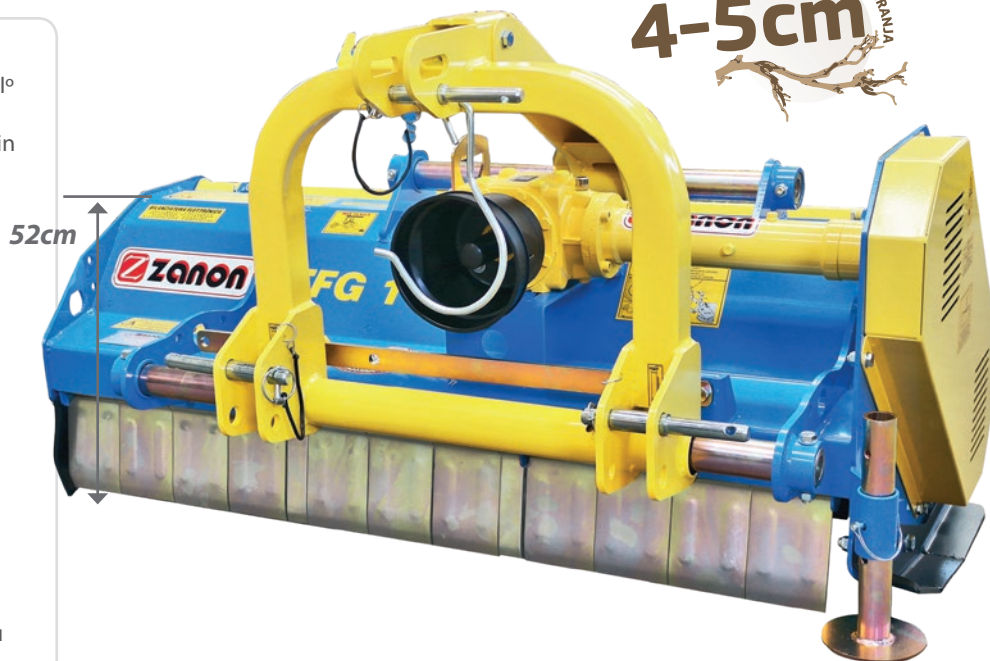

malčeri vinogradarsko-voćarski modeli TFG

Za rad u vinogradima, maslinicima i voćnjacima u uskim redovima i niskom krošnjom

Malčeri modeli TFG zahvaljujući smanjenoj ukupnoj širini i smanjenoj visini optimalni su za malčiranje vinograda, maslinika i voćnjaka u uskim redovima i niskom krošnjom. Također je idealan za usitnjavanje trave, korova,

kukuruzovine, slame, plantaža općenito. Opremljen je čvrstom čeličnom strukturom i rotorom velikog promjera sa sistemom OVERLAP (dvostrukim spiralnim preklapanjem radnih tijela – čekića ili Y noževa).

standardna oprema

- Priključak na traktore u 3 točke - I^o i II^o kategorija
- Reduktor za 540 o/min (ili 1000 o/min – navesti prilikom narudžbe)
- Zadnji valjak podesiv po visini
- Y noževi ili čekići (navesti prilikom narudžbe), kontračekići
- Bočni klizači - sanjke podesivi po visini
- Poklopac za otvaranje na zadnjem dijelu plašta malčera za lakši rad i veću propusnost
- Plivajući noževi na zadnjem dijelu plašta malčera za skupljanje polegnutih stabljika (granja, šiblja, kukuruzovine i dr.)
- Klizni bočni pomak – mehanički (*osim kod model TFG 850 – fiksni model)
- Slobodno tekuća spojka u reduktoru malčera - zaštita od preopterećenja
- Rotor OVERLAP – dvostruko spiralno preklapanje radnih tijela – Y noževa ili čekića - Slika 1

52cm

MAX. DEBLJINA MALČERAVA
4-5cm

Slika 1

MODEL	Radna širina	Ukupna širina	Broj Y noževa	Broj čekića	Plivajući noževi	Potrebna snaga	Težina stroja	Veleprodajna cijena	Maloprodajna cijena
	cm	cm	kom	kom	kom	KS	kg	kuna	kuna
TFG									
TFG 850*	85	102	20	10	8	20 – 30	320	16.000,00	20.000,00
TFG 1000	100	119	24	12	9	30 – 40	380	18.900,00	23.625,00
TFG 1200	120	138	32	16	10	30 – 40	420	21.300,00	26.625,00
TFG 1300	130	145	32	16	11	35 – 60	460	22.100,00	27.625,00