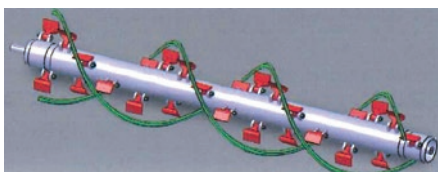

Slika 1

MODEL	Radna širina	Ukupna širina	Broj Y noževa	Broj čekića	Plivajući noževi	Potrebna snaga	Težina stroja	Veleprodajna cijena	Maloprodajna cijena
	cm	cm	kom	kom	kom	KS	kg	kuna	kuna
TFG									
TFG 850*	85	102	20	10	8	20 – 30	320	16.000,00	20.000,00
TFG 1000	100	119	24	12	9	30 – 40	380	18.900,00	23.625,00
TFG 1200	120	138	32	16	10	30 – 40	420	21.300,00	26.625,00
TFG 1300	130	145	32	16	11	35 – 60	460	22.100,00	27.625,00

DODATNA OPREMA

Hidraulični cilindar za bočni pomak	1.800,00	2.250,00
Kotači s nosačima i regulacijom visine	4.600,00	5.750,00
Kardanska osovina T20 0710ENC112 112 - za model TFG 850	510,00	637,50
Kardanska osovina T40 0710ENC112 112 - za modele TFG 1000-1200-1300	640,00	800,00

Cijena dodatne opreme važeća je samo uz narudžbu stroja