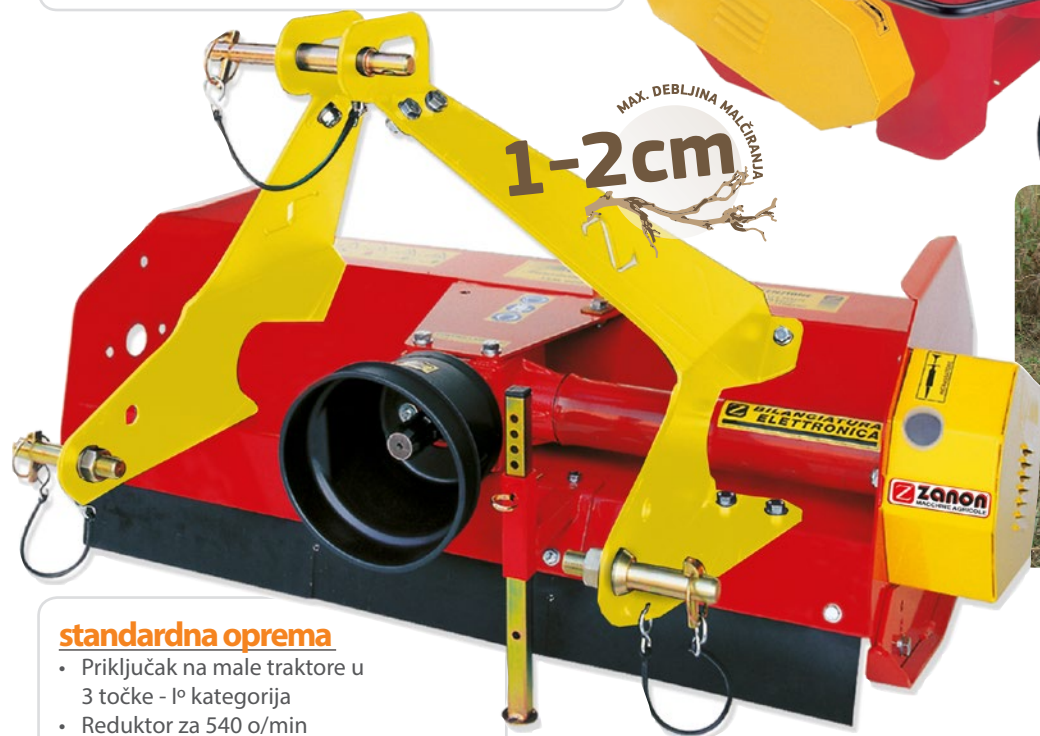

malčeri za motokultivatore i male traktore modeli TSM

Modeli TSM za rad u parkovima, vrtovima, vinogradima, voćnjacima

standardna oprema - model TSM

- Priključak za sve vrste motokultivatora
- **VAŽNO** Prilikom narudžbe navesti tip motokultivatora
- Kotači pomični oko svoje osi, podesivi po visini - Y noževi
- Plivajući priključak - mogućnost kopiranja terena
- Model TSM 900 TV ST i model TSM 1100 TV ST namijenjen je za traktore TOMO VINKOVIĆ - stari tip

standardna oprema

- Priključak na male traktore u 3 točke - I^a kategorija
- Reduktor za 540 o/min
- Zadnji valjak podesiv po visini
- Y noževi
- Bočni klizači - sanjke podesivi po visini

MODEL	Radna širina	Broj Y noževa	Potrebna snaga	Težina stroja	Veleprodajna cijena	Maloprodajna cijena
	cm	kom	KS	kg	kuna	kuna
TSM						
ZA MOTOKULTIVATORE						
TSM 600	62	18	8 - 11	88	7.400,00	9.250,00
TSM 900	92	28	12 - 18	104	8.400,00	10.500,00
TSM 1100	110	34	18 - 25	120	9.800,00	12.250,00
TSM 900 TV ST	92	28	12 - 18	105	9.300,00	11.625,00
TSM 1100 TV ST	110	34	18 - 25	120	9.800,00	12.250,00
ZA MALE TRAKTORE						
TSM 900	92	28	12 - 18	110	9.800,00	12.250,00
TSM 1100	110	34	18 - 25	125	10.800,00	13.500,00

DODATNA OPREMA

Kardanska osovina T20 0610 CE C12 112 za male traktore	510,00	637,50
--	--------	--------

Cijena dodatne opreme važeća je samo uz narudžbu stroja