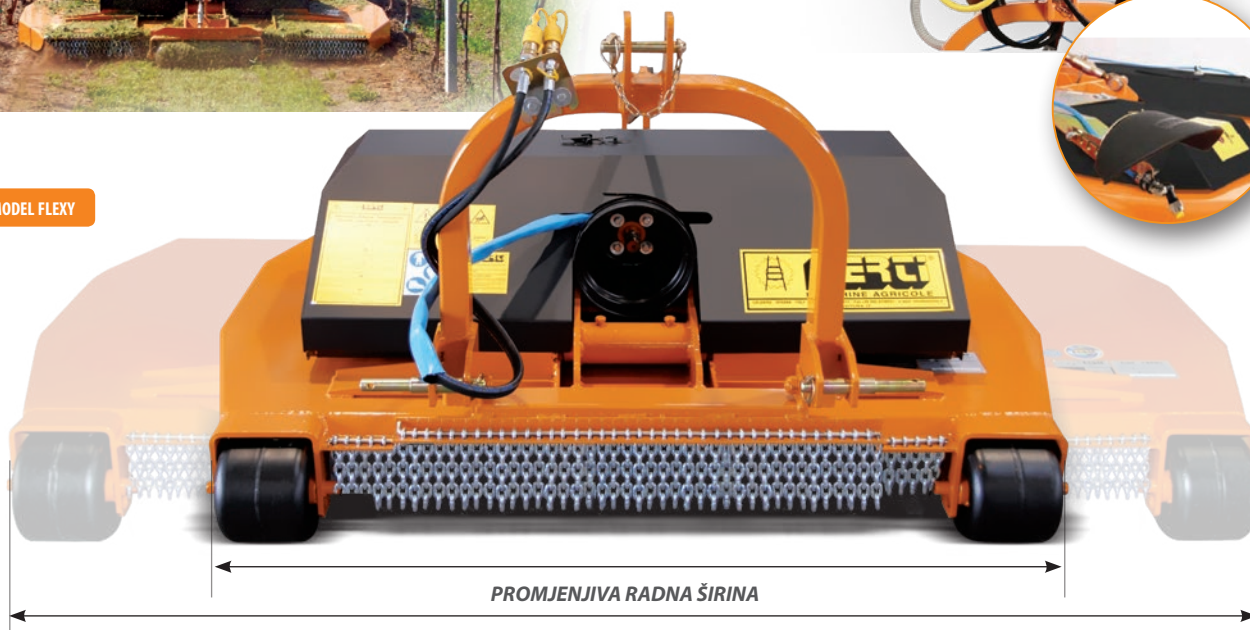

# malčeri sa promjenjivom širinom rada modeli FLEXY

slika 1

MODEL FLEXY

PROMJENJIVA RADNA ŠIRINA

## standardna oprema i tehničke karakteristike

- Priključak na traktore od 40 do 100 KS
- Reduktor za 540 o/min ili 1000 o/min – navesti prilikom narudžbe
- Prednji kotači s podešavanjem visine rada
- Zadnji valjak s podešavanjem visine rada

- Hidraulično podešavanje širine rada
- 2 rotora sa 1 krutim i 2 plivajuća noža (suprotan smjer vrtnje radi kvalitetnijeg malčiranja)
- Prednja i zadnja zaštita metalnim zavjesicama (lancima)
- Kardanska osovina sa slobodno tekućom spojnicom
- Minimalni broj hidrauličnih utičnica na traktoru: 1 dvoradna

## DODATNA OPREMA

|   |           |           |
|---|-----------|-----------|
| Prskalica herbicida od 120 litara montirana na malčeru, sa dvije dizne i dva elektroventila - Slika 1                       | 12.300,00 | 15.375,00 |
| Prskalica herbicida od 200 litara montirana na malčeru, sa dvije dizne i dva elektroventila - Slika 1                       | 14.300,00 | 17.875,00 |
| Udvojeni prednji kotači, (preporučljivo na modelima sa ugrađenom prskalicom herbicida ili na modelima sa prednjom izvedbom) | 4.800,00  | 6.000,00  |
| Hidraulični bočni pomak u stranu (30 cm) samo za stražnju izvedbu   | 6.600,00  | 8.250,00  |
| Univerzalni priključak u tri točke za montažu na reverzibilne traktore  | 14.400,00 | 18.000,00 |
| Univerzalni priključak u tri točke za montažu na prednji dio traktora   | 4.400,00  | 5.500,00  |
| Reduktor sa dva ulaza za promjenu smjera okretanja  | 8.800,00  | 11.000,00 |